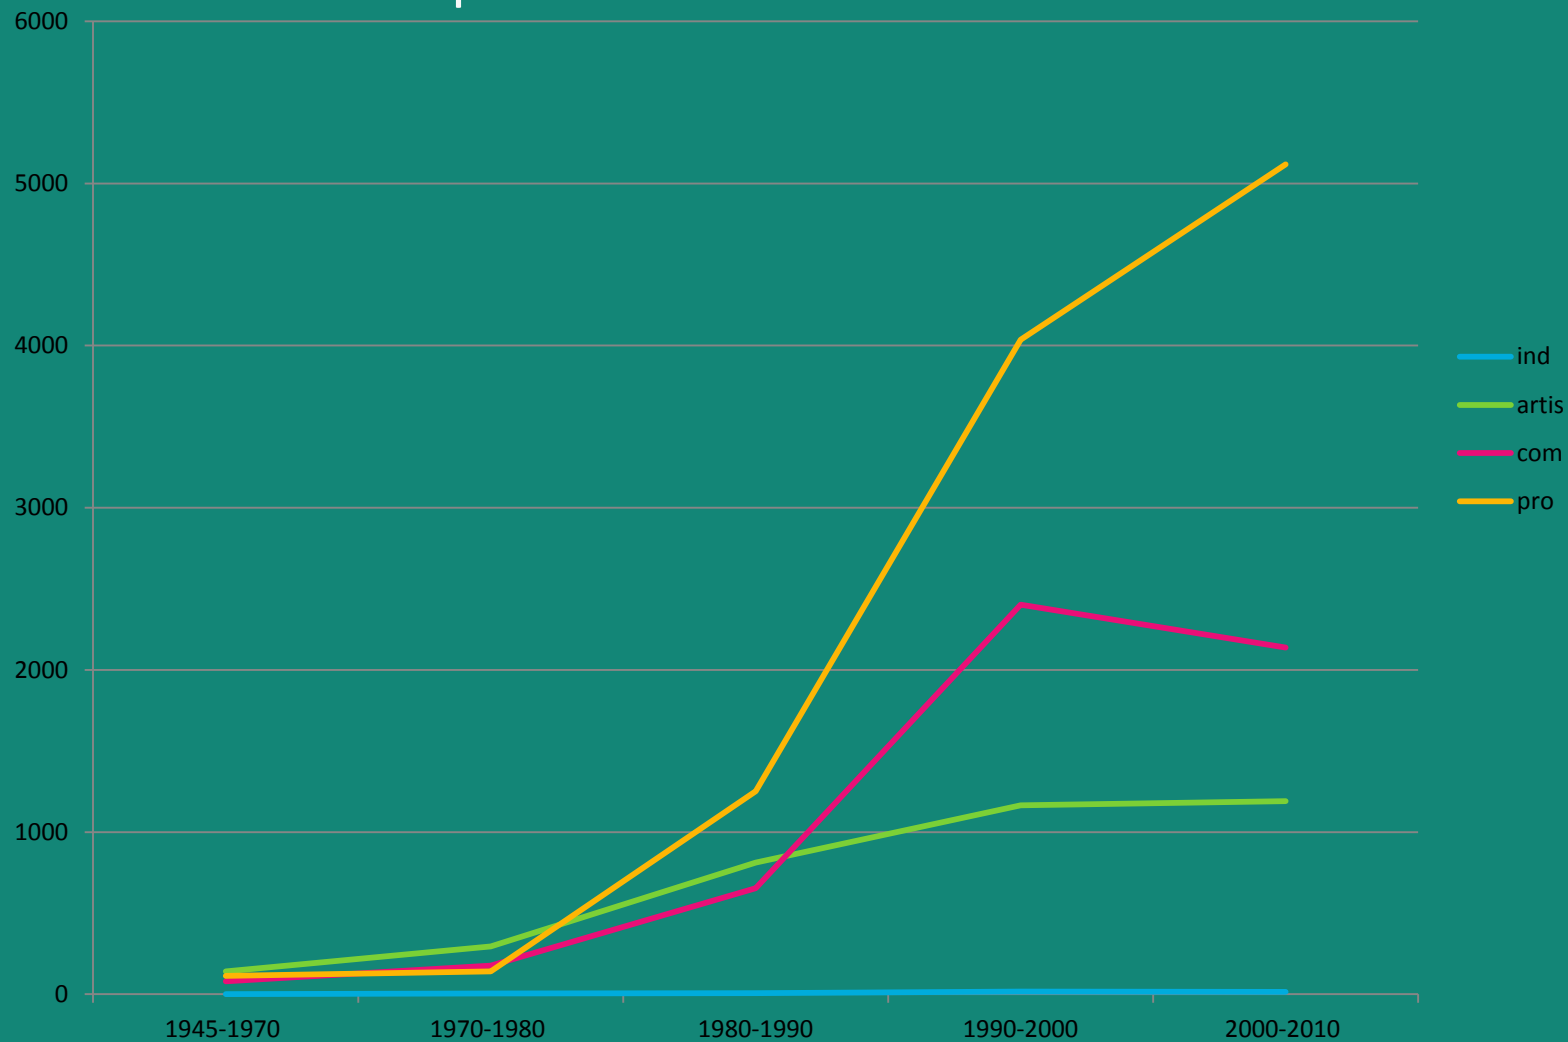

Dates	Entreprises industrielles	Entreprises Commerciales	Entreprises Professionnelles	Entreprises Touristiques	Entreprises De Transport
1897	22	245	2	6	7
1902	39	112	65		8
1905 1906	65	173	169	4	14
1910 1911	76	277	213	13	11

entreprises industrielles

entreprises artisanales

entreprises commerciales

entreprises exportatrices

entreprises professionnelles

entreprises de transport

entreprises touristiques

Les nouvelles entreprises enregistrées au fil des années au district régional de Messénie.

Chambre de Commerce et d'Industrie de Kalamata

Années	autre	Ent ind	Ent artis	Ent com	Ent exp	Ent pro	Ent de trans	Ent tour
1945-1970	2	1	141	80	3	113	62	1
1970-1980	1	4	294	176	10	141	11	1
1980-1990	1	7	812	654	19	1252	54	11
1990-2000	4	17	1165	2402	63	4036	64	203
2000-2010	31	14	1191	2138	29	5117	308	330
2010-2013	2	1	252	392	3	980	61	71

De 1945 à 2010

Les entreprises professionnelles ou de service en hausse.

Les entreprises commerciales en baisse.

Entreprises existantes aujourd'hui

Entreprises	Total
Entreprises Industrielles	1
Entreprises artisanales	1867
Entreprises commerciales	2607
Entreprises exportatrices	59
Entreprises professionnelles et de service	4928
Entreprises de transport	320
Entreprises touristiques – de civilisation	413
Total	10195