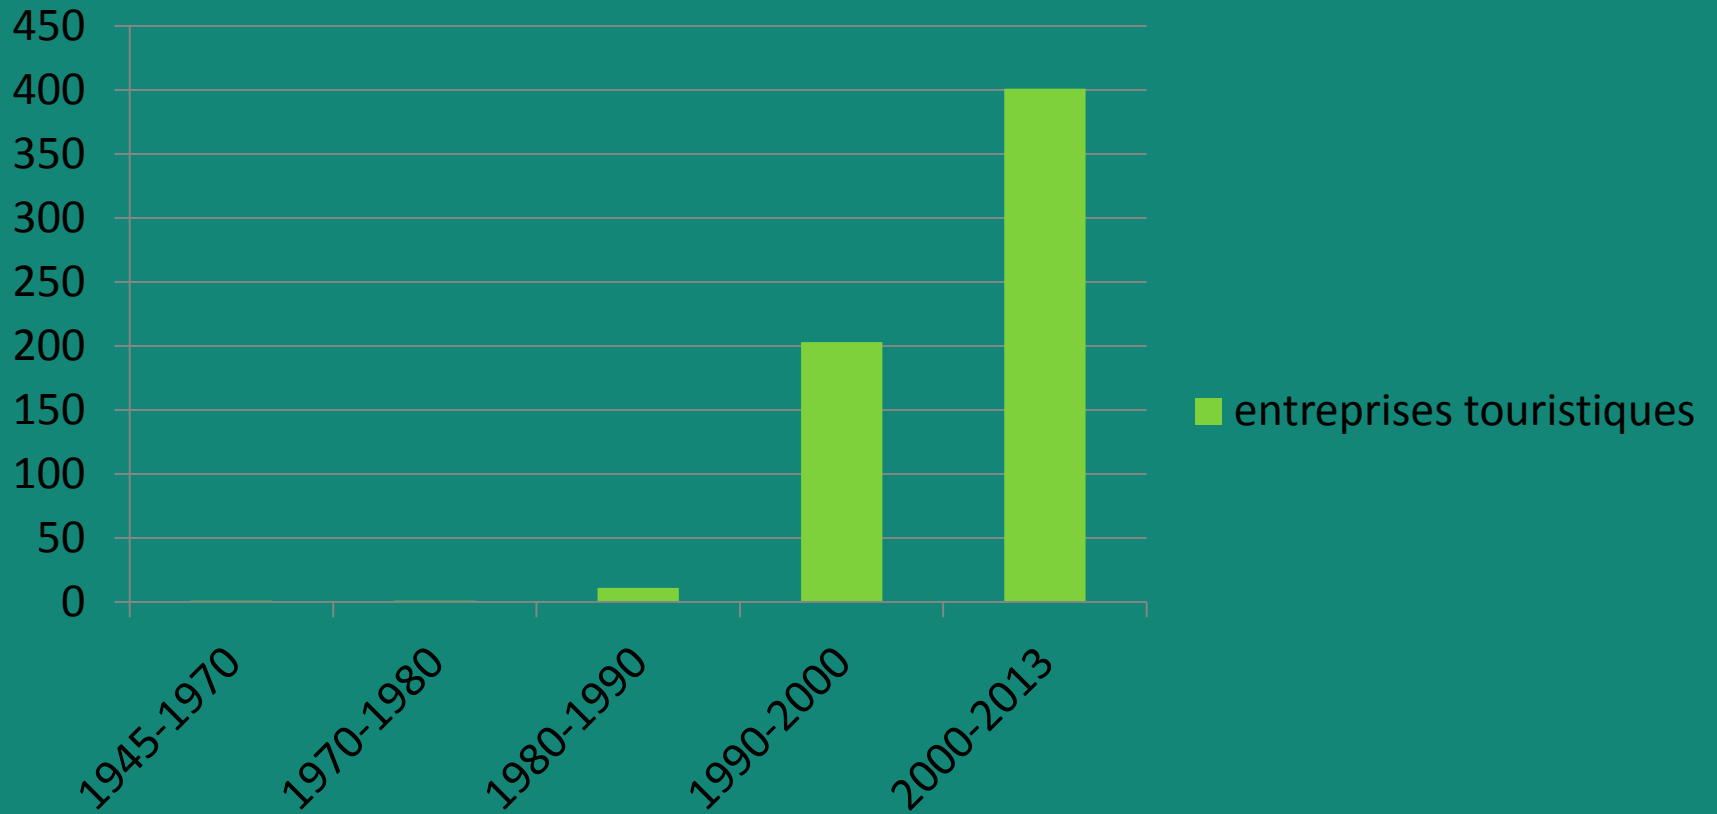

Dates	Entreprises industrielles	Entreprises Commerciales	Entreprises Professionnelles	Entreprises Touristiques	Entreprises De Transport
1897	22	245	2	6	7
1902	39	112	65		8
1905 1906	65	173	169	4	14
1910 1911	76	277	213	13	11

entreprises industrielles

entreprises artisanales

entreprises commerciales

entreprises exportatrices

entreprises professionnelles

entreprises de transport

entreprises touristiques

Les nouvelles entreprises enregistrées au fil des années au district régional de Messénie.

De 1945 à 2010

Les entreprises professionnelles ou de service en hausse.

Les entreprises commerciales en baisse.

Entreprises existantes aujourd'hui

Entreprises	Total
Entreprises Industrielles	1
Entreprises artisanales	1867
Entreprises commerciales	2607
Entreprises exportatrices	59
Entreprises professionnelles et de service	4928
Entreprises de transport	320
Entreprises touristiques – de civilisation	413
Total	10195