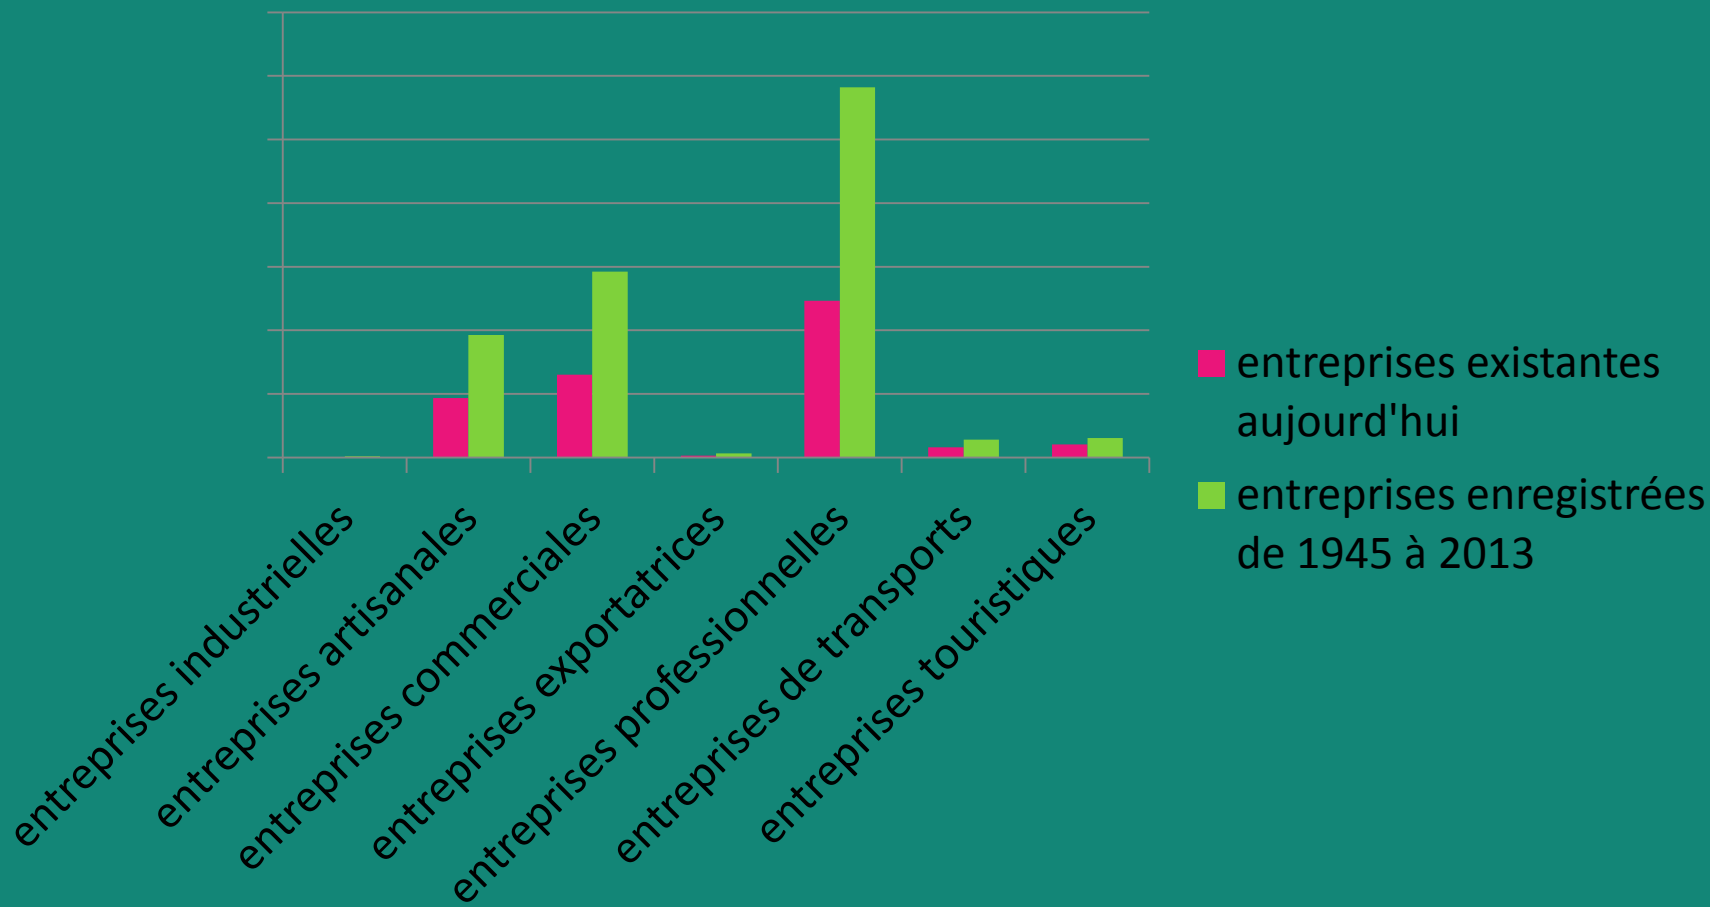

Dates	Entreprises industrielles	Entreprises Commerciales	Entreprises Professionnelles	Entreprises Touristiques	Entreprises De Transport
1897	22	245	2	6	7
1902	39	112	65		8
1905 1906	65	173	169	4	14
1910 1911	76	277	213	13	11

entreprises industrielles

entreprises artisanales

entreprises commerciales

entreprises exportatrices

entreprises professionnelles

entreprises de transport

entreprises touristiques

Les nouvelles entreprises enregistrées au fil des années au district régional de Messénie.

De 1945 à 2010

Les entreprises professionnelles ou de service en hausse.

Les entreprises commerciales en baisse.

Entreprises existantes aujourd'hui

Entreprises	Total
Entreprises Industrielles	1
Entreprises artisanales	1867
Entreprises commerciales	2607
Entreprises exportatrices	59
Entreprises professionnelles et de service	4928
Entreprises de transport	320
Entreprises touristiques – de civilisation	413
Total	10195